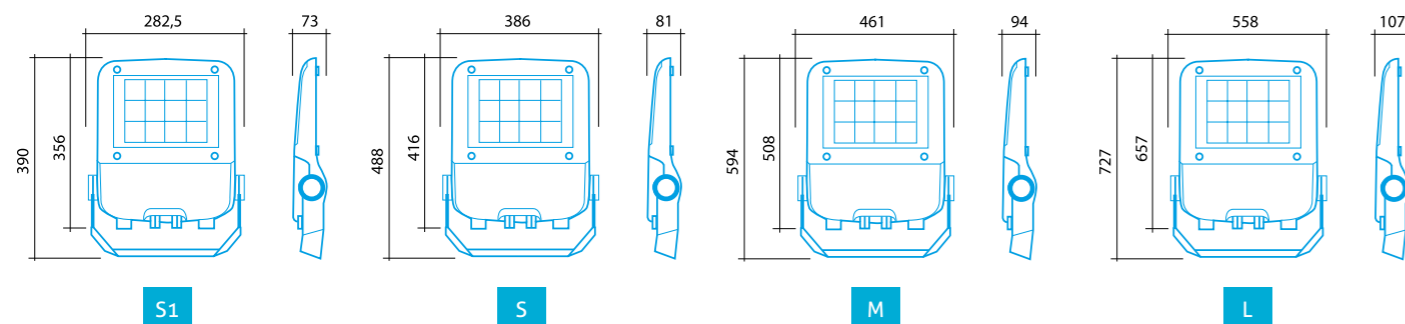

ESPECIFICACIONES

CONSULTAR OTRAS TEMPERATURAS DE COLOR
TODOS LOS PARÁMETROS LUMÍNICOS, ELÉCTRICOS Y TÉRMICOS TENDRÁN UNA TOLERANCIA DE $\pm 5\%$

REFERENCIA	DESCRIPCION								
IDL-PYMO-80S1-CW5	PROYECTOR LED MOON	80W	4700-5500K	10400Lum	IP66	IK09	SPD	10KV	
IDL-PYMO-100S1-CW5	PROYECTOR LED MOON	100W	4700-5500K	13000Lum	IP66	IK09	SPD	10KV	
IDL-PYMO-150S-CW5	PROYECTOR LED MOON	150W	4700-5500K	19500Lum	IP66	IK09	SPD	10KV	
IDL-PYMO-200S-CW5	PROYECTOR LED MOON	200W	4700-5500K	26000Lum	IP66	IK09	SPD	10KV	
IDL-PYMO-240M-CW5	PROYECTOR LED MOON	240W	4700-5500K	31200Lum	IP66	IK09	SPD	10KV	
IDL-PYMO-300M-CW5	PROYECTOR LED MOON	300W	4700-5500K	39000Lum	IP66	IK09	SPD	10KV	
IDL-PYMO-400L-CW5	PROYECTOR LED MOON	400W	4700-5500K	52000Lum	IP66	IK09	SPD	10KV	
IDL-PYMO-480L-CW5	PROYECTOR LED MOON	480W	4700-5500K	62400Lum	IP66	IK09	SPD	10KV