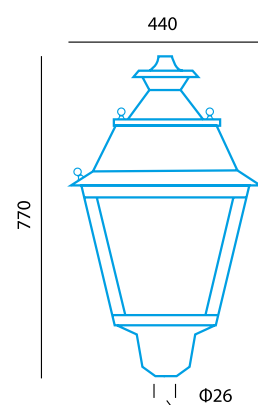

LUMINARIA VILLA HERA

24LED

IDLUX
ILUMINACIÓN LED

CARACTERÍSTICAS

- IP66
- IK09
- LED OSRAM
- CRI > 70
- ≥ 130 Lum/W
- TENSIÓN DE ENTRADA: 220-240V 50/60Hz
- FACTOR DE POTENCIA: > 0,9
- FUNCIÓN CLO: CONSTAN LUMEN
- FUNCIÓN ASTRODIM: REGULACIÓN DE NIVELES
- PROTECTOR SOBRETENSIONES 20kV DE SERIE
- VIDA ÚTIL > 100.000H
- 10 AÑOS DE GARANTÍA (*)
- CUERPO EN FUNDICIÓN DE ALUMINIO + CRISTAL TEMPLADO EXTRATRANSARENTE
- APLICACIONES: iluminación vial, residencial, urbanizaciones....

ESPECIFICACIONES VILLA HERA 24LED

CONSULTAR OTRAS TEMPERATURAS DE COLOR
OTRAS POTENCIAS BAJO PEDIDO

REFERENCIA	DESCRIPCION									
IDL-VLHE-2450-NW4	FAROL VILLA HERA	50W	3700-4200K	6500Lum	CLO	ASTRODIM	20KV	IP66	IK09	
IDL-VLHE-2455-NW4	FAROL VILLA HERA	55W	3700-4200K	7150Lum	CLO	ASTRODIM	20KV	IP66	IK09	
IDL-VLHE-2460-NW4	FAROL VILLA HERA	60W	3700-4200K	7800Lum	CLO	ASTRODIM	20KV	IP66	IK09	
IDL-VLHE-2465-NW4	FAROL VILLA HERA	65W	3700-4200K	8450Lum	CLO	ASTRODIM	20KV	IP66	IK09	
IDL-VLHE-2470-NW4	FAROL VILLA HERA	70W	3700-4200K	9100Lum	CLO	ASTRODIM	20KV	IP66	IK09	

FOTOMETRÍA

LUMINARIA VILLA HERA

16LED

IDLUX
ILUMINACIÓN LED

CARACTERÍSTICAS

- IP66
- IK09
- LED OSRAM
- CRI > 70
- ≥ 130 Lum/W
- TENSIÓN DE ENTRADA: 220-240V 50/60Hz
- FACTOR DE POTENCIA: > 0,9
- FUNCIÓN CLO: CONSTAN LUMEN
- FUNCIÓN ASTRODIM: REGULACIÓN DE NIVELES
- PROTECTOR SOBRETENSIONES 20kV DE SERIE
- VIDA ÚTIL > 100.000H
- 10 AÑOS DE GARANTÍA (*)
- CUERPO EN FUNDICIÓN DE ALUMINIO + CRISTAL TEMPLADO EXTRATRANSARENTE
- APLICACIONES: iluminación vial, residencial, urbanizaciones....