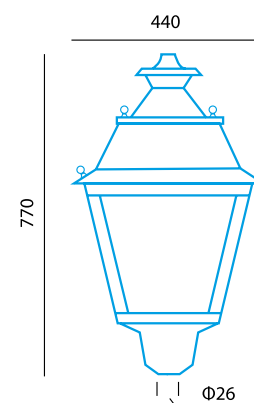

ESPECIFICACIONES VILLA HERA 16LED

CONSULTAR OTRAS TEMPERATURAS DE COLOR
OTRAS POTENCIAS BAJO PEDIDO

REFERENCIA	DESCRIPCION									
IDL-VLHE-1620-NW4	FAROL VILLA HERA	20W	3700-4200K	2600Lum	CLO	ASTRODIM	20KV	IP66	IK09	
IDL-VLHE-1625-NW4	FAROL VILLA HERA	25W	3700-4200K	3250Lum	CLO	ASTRODIM	20KV	IP66	IK09	
IDL-VLHE-1630-NW4	FAROL VILLA HERA	30W	3700-4200K	3900Lum	CLO	ASTRODIM	20KV	IP66	IK09	
IDL-VLHE-1635-NW4	FAROL VILLA HERA	35W	3700-4200K	4550Lum	CLO	ASTRODIM	20KV	IP66	IK09	
IDL-VLHE-1640-NW4	FAROL VILLA HERA	40W	3700-4200K	5200Lum	CLO	ASTRODIM	20KV	IP66	IK09	
IDL-VLHE-1645-NW4	FAROL VILLA HERA	45W	3700-4200K	5850Lum	CLO	ASTRODIM	20KV	IP66	IK09