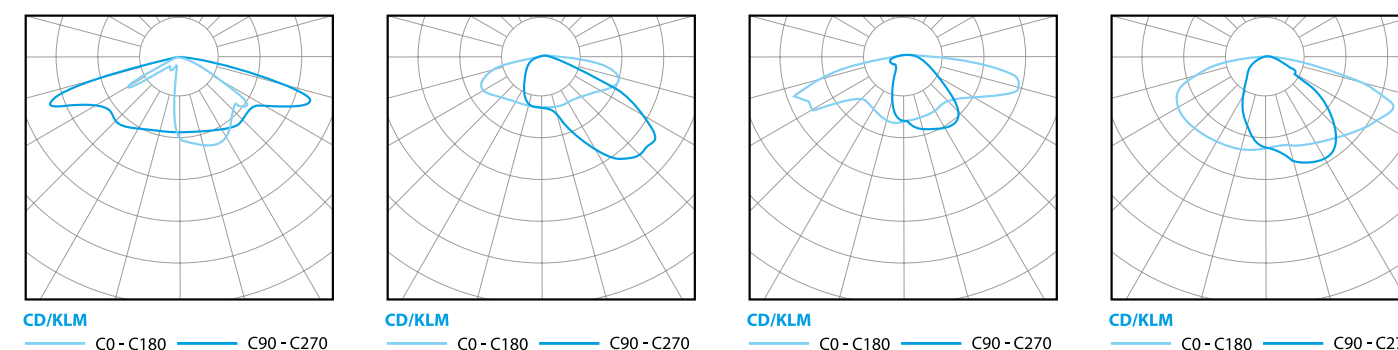

LUMINARIA VILLA HERA

24LED

IDLUX
ILUMINACIÓN LED

CARACTERÍSTICAS

- IP66
- IK09
- LED OSRAM
- CRI > 70
- ≥ 130 Lum/W
- TENSIÓN DE ENTRADA: 220-240V 50/60Hz
- FACTOR DE POTENCIA: > 0,9
- FUNCIÓN CLO: CONSTAN LUMEN
- FUNCIÓN ASTRODIM: REGULACIÓN DE NIVELES
- PROTECTOR SOBRETENSIONES 20kV DE SERIE
- VIDA ÚTIL > 100.000H
- 10 AÑOS DE GARANTÍA (*)
- CUERPO EN FUNDICIÓN DE ALUMINIO + CRISTAL TEMPLADO EXTRATRANSARENTE
- APLICACIONES: iluminación vial, residencial, urbanizaciones....

ESPECIFICACIONES VILLA HERA 24LED

CONSULTAR OTRAS TEMPERATURAS DE COLOR
OTRAS POTENCIAS BAJO PEDIDO

REFERENCIA	DESCRIPCION									
IDL-VLHE-2450-NW4	FAROL VILLA HERA	50W	3700-4200K	6500Lum	CLO	ASTRODIM	20KV	IP66	IK09	
IDL-VLHE-2455-NW4	FAROL VILLA HERA	55W	3700-4200K	7150Lum	CLO	ASTRODIM	20KV	IP66	IK09	
IDL-VLHE-2460-NW4	FAROL VILLA HERA	60W	3700-4200K	7800Lum	CLO	ASTRODIM	20KV	IP66	IK09	
IDL-VLHE-2465-NW4	FAROL VILLA HERA	65W	3700-4200K	8450Lum	CLO	ASTRODIM	20KV	IP66	IK09	
IDL-VLHE-2470-NW4	FAROL VILLA HERA	70W	3700-4200K	9100Lum	CLO	ASTRODIM	20KV	IP66	IK09	

FOTOMETRÍA

LUMINARIA VILLA HERA

16LED

IDLUX
ILUMINACIÓN LED

CARACTERÍSTICAS

- IP66
- IK09
- LED OSRAM
- CRI > 70
- ≥ 130 Lum/W
- TENSIÓN DE ENTRADA: 220-240V 50/60Hz
- FACTOR DE POTENCIA: > 0,9
- FUNCIÓN CLO: CONSTAN LUMEN
- FUNCIÓN ASTRODIM: REGULACIÓN DE NIVELES
- PROTECTOR SOBRETENSIONES 20kV DE SERIE
- VIDA ÚTIL > 100.000H
- 10 AÑOS DE GARANTÍA (*)
- CUERPO EN FUNDICIÓN DE ALUMINIO + CRISTAL TEMPLADO EXTRATRANSARENTE
- APLICACIONES: iluminación vial, residencial, urbanizaciones....