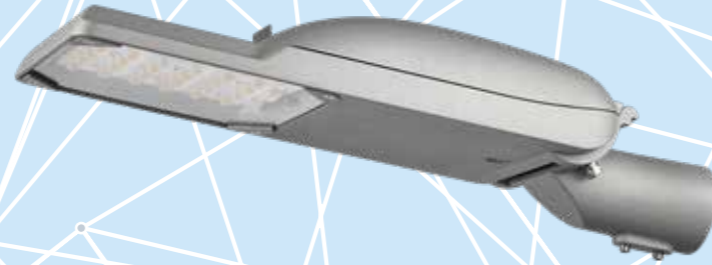

LUMINARIA ATENEA

16LED

IDLUX
ILUMINACIÓN LED

IP66	IK09	CE	SPD 20KV
LED	10 AÑOS GARANTÍA	Recycling symbol	CLO
astroDIM	DALI	> 100.000 HRS	

CARACTERÍSTICAS

- IP66
- IK09
- LED OSRAM
- CRI > 70
- ≥ 130 Lum/W
- DRIVER OSRAM
- TENSIÓN DE ENTRADA: 220-240V 50/60Hz
- FACTOR DE POTENCIA: > 0,9
- FUNCIÓN NFC: CONTROL DE TEMPERATURA
- FUNCIÓN CLO: CONSTAN LUMEN
- FUNCIÓN ASTRODIM: REGULACIÓN DE NIVELES
- PROTECTOR SOBRETENSIONES 10kV DE SERIE
- VIDA ÚTIL > 100.000H
- 10 AÑOS DE GARANTÍA (*)
- CUERPO EN FUNDICIÓN DE ALUMINIO + CRISTAL TEMPLADO EXTRATRANSARENTE
- APLICACIONES: iluminación vial, residencial, urbanizaciones....

FOTOMETRÍA

CD/KLM
C0 - C180 C90 - C270

CD/KLM
C0 - C180 C90 - C270

CD/KLM
C0 - C180 C90 - C270

CD/KLM
C0 - C180 C90 - C270

LUMINARIA ATENEA

24LED

IDLUX
ILUMINACIÓN LED