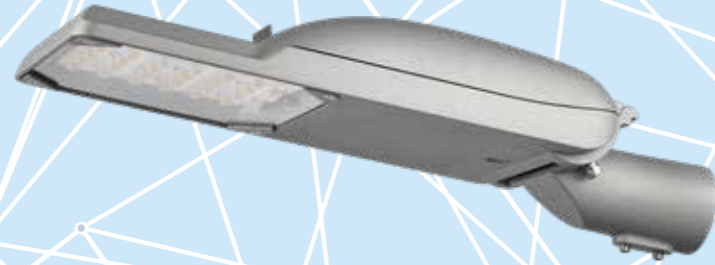

LUMINARIA ATENEA

16LED

IDLUX
ILUMINACIÓN LED

IP66	IK09	CE	SPD 20KV
LED	10 AÑOS GARANTÍA	Recycling symbol	CLO
astroDIM	DALI	> 100.000 HRS	

CARACTERÍSTICAS

- IP66
- IK09
- LED OSRAM
- CRI > 70
- ≥ 130 Lum/W
- DRIVER OSRAM
- TENSIÓN DE ENTRADA: 220-240V 50/60Hz
- FACTOR DE POTENCIA: > 0,9
- FUNCIÓN NFC: CONTROL DE TEMPERATURA
- FUNCIÓN CLO: CONSTAN LUMEN
- FUNCIÓN ASTRODIM: REGULACIÓN DE NIVELES
- PROTECTOR SOBRETENSIONES 10kV DE SERIE
- VIDA ÚTIL > 100.000H
- 10 AÑOS DE GARANTÍA (*)
- CUERPO EN FUNDICIÓN DE ALUMINIO + CRISTAL TEMPLADO EXTRATRANSARENTE
- APLICACIONES: iluminación vial, residencial, urbanizaciones....