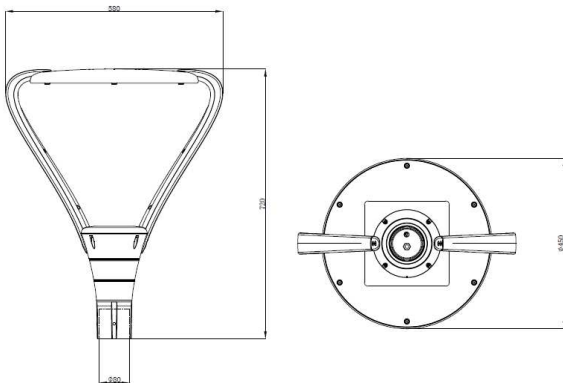

Plano Dimensiones